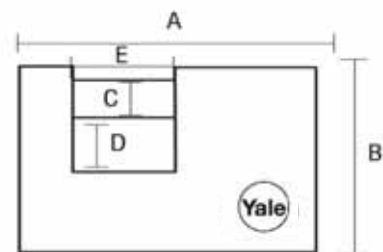

Visací zámek YALE Y 124

POUŽITÍ

- pro aplikace vyžadující maximální bezpečnost
- vojenské objekty, sklady, průmyslové objekty apod.
- vhodné pro vnitřní i vnější použití

VÝHODY

- zvýšená úroveň bezpečnosti
- masivní těleso zámku
- po odemčení samočinně výsuvný třmen $\varnothing 12\text{mm}$
- uzamčení třmene zatlačením do tělesa bez použití klíče
- jednostranně jištěný tvrzený ocelový třmen
- odolný proti vzdušné vlhkosti a povětrnostním vlivům

POPIS VÝROBKU

- kalený třmen zámku (HARDENED)
- třmen otočný o 360°
- mosazné těleso zámku
- 5ti stavítkový uzamykací systém

PROVEDENÍ VÝROBKU

- povrchová úprava: matný chrom
- třmen zámku – chrom
- standardně dodávány 3 klíče

Rozměry v mm	A	B	C	D	E
Y124/70/115/1	75	55	12	15	22